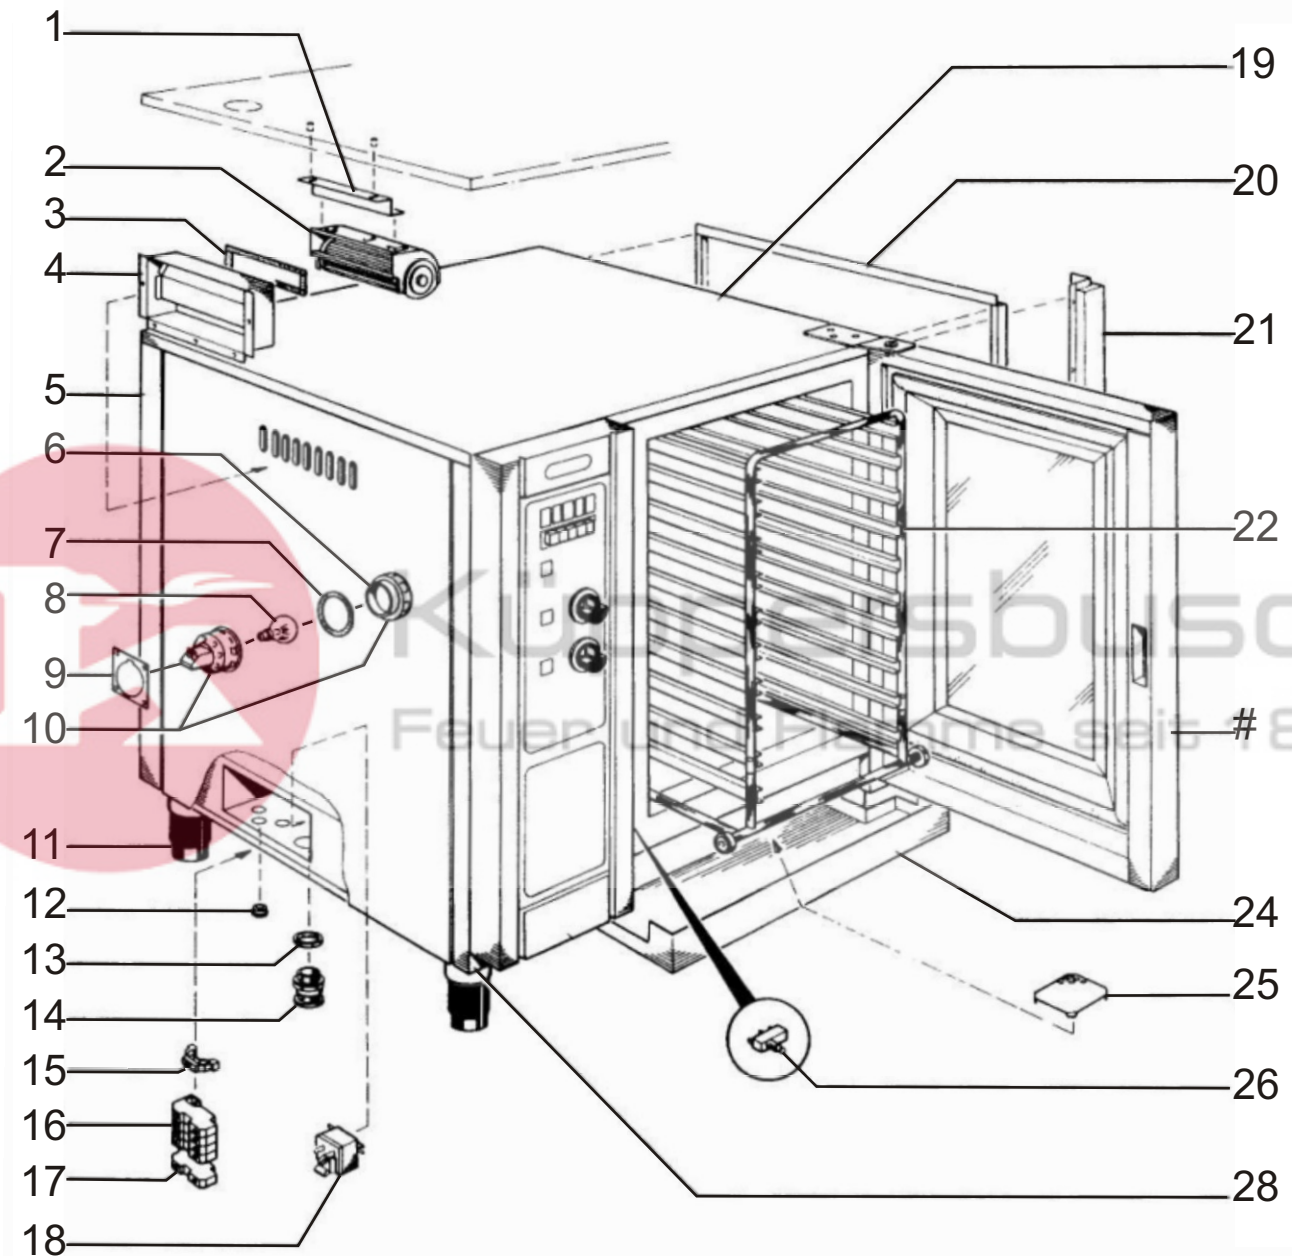

Bitte immer Geräte-Identnummer angeben
please indicate identification number
Indiquez le no. d'identification de l'appareil