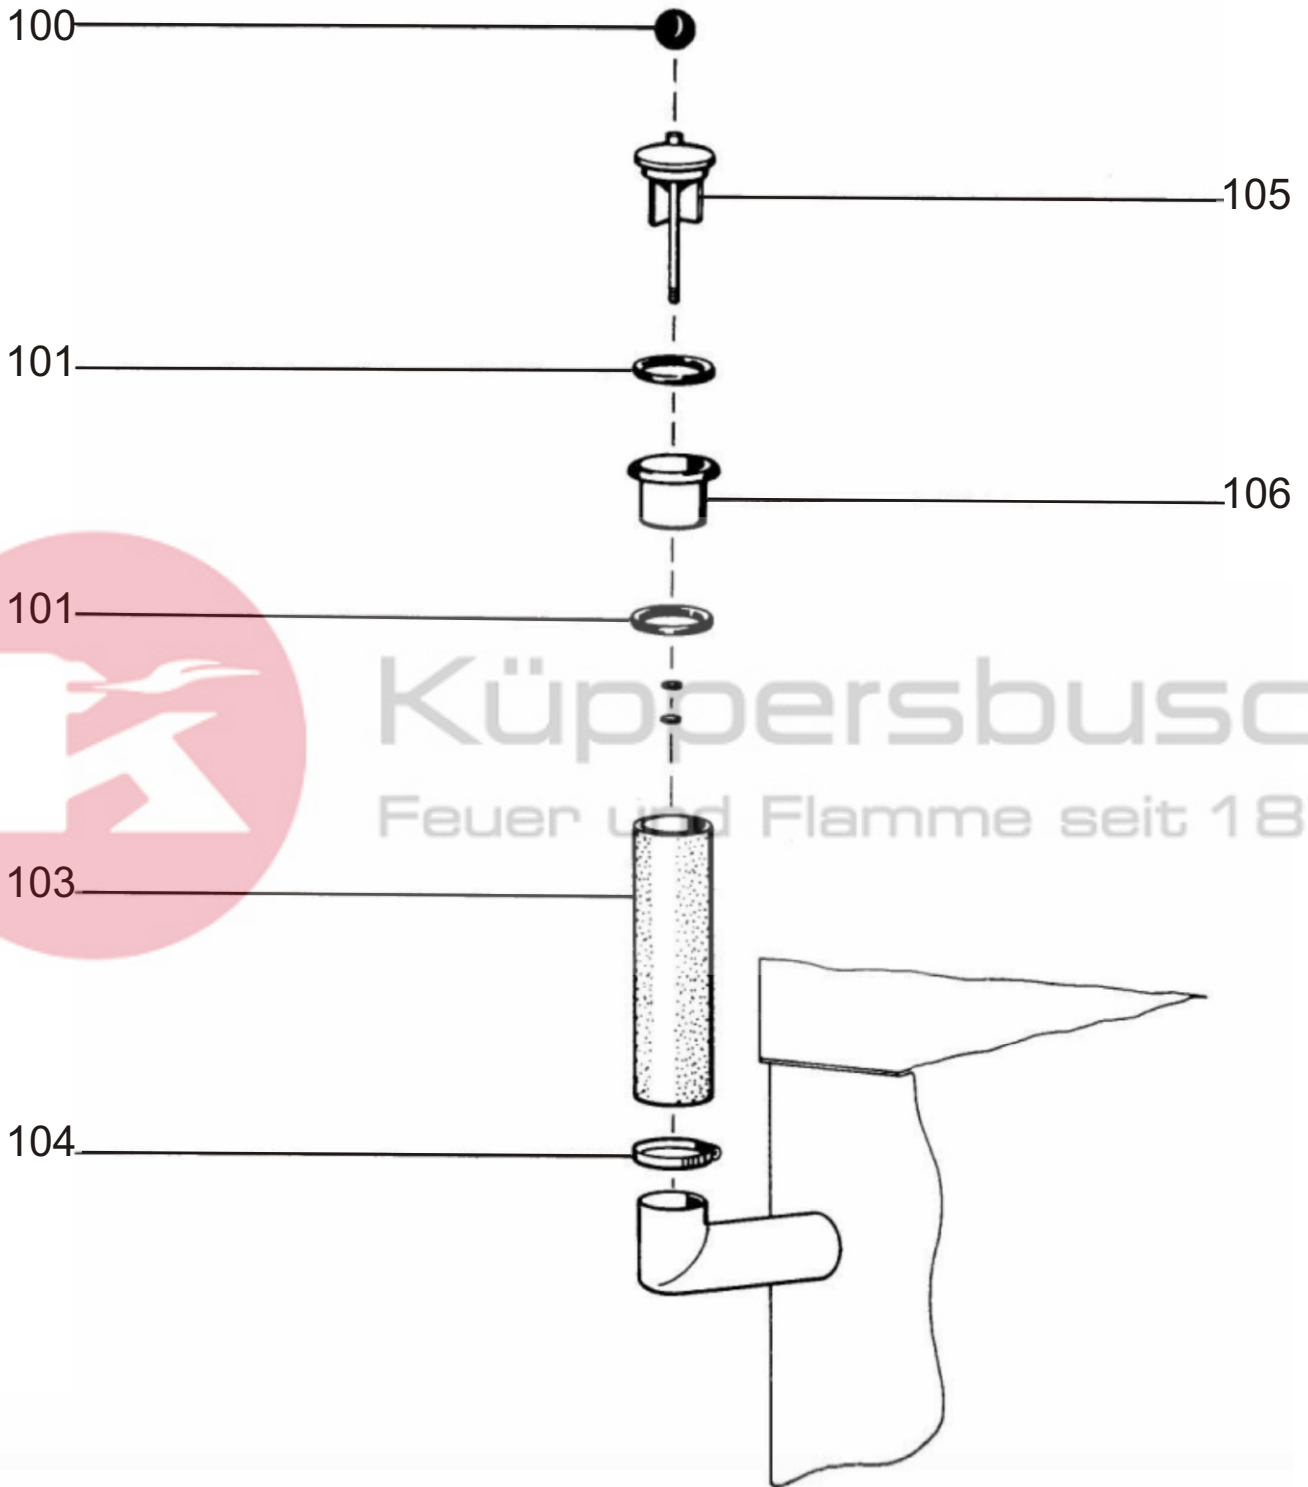

Bitte immer Geräte-Identnummer angeben
 # please indicate identification number
 # Indiquez le no. d'identification de l'appareil

Küppersbusch
Feuer und Flamme seit 1875

Pos.	Benennung	Bemerkungen	Teile-Nr.	Stück bei ...	
				CEC 106	CEC 110
1	Halter für Lüfter oben		817831000	1	1
2	Querstromlüfter		178412	1	1
3	Schaumstoffdichtung	Meterware	060898	1,2	1,2
4	BG-Lüftergehäuse		984709002	1	-
5a	Rückwand		732819010	1	-
5b	Rückwand		732820010	-	1
6	Linse für Backofenleuchte		407680	1	1
7	Dichtung für Linse		062339	1	1
8	Glühlampe 40W 220V		183926	1	1
9	Verstärkungsblech	nicht mehr lieferbar	732212000	1	1
10	Backofenleuchte		183927	1	1
11	Gerätefuß		062300	4	4
12a	Kabeltülle KT16		350334	2	2
12b	Kabeltülle KT21		350335	1	1
13a	Kontermutter PG 16 MS		218043	1	1
13b	Kontermutter PG 21 MS		218044	-	1

Pos.	Benennung	Bemerkungen	Teile-Nr.	Stück bei ...	
				CEC 106	CEC 110
14a	Verschraubung STP 16		186241	1	1
14b	Verschraubung STP 29		186242	-	1
15	Endhalter		185587	1	1
16a	Durchgangsklemme		185584	2	2
16b	Durchgangsklemme 16mm ²		185583	-	4
16c	3-Leiter-Klemme		185575	4	-
17a	Schutzleiterklemme 16mm ²		185585	-	1
17b	Schutzleiterklemme 16mm ²		185589	1	-
18	Funkenentstörglied		186097	1	1
19	BG-Decke		983971002	1	1
20a	Seitenwand rechts		813674010	1	-
20b	Seitenwand rechts		817676010	-	1
20c	Seitenwand links		983734002	1	-
20d	Seitenwand links		983735002	-	1
21a	BG-Ecke rechts		983789002	1	-
21b	BG-Ecke rechts		983790002	-	1