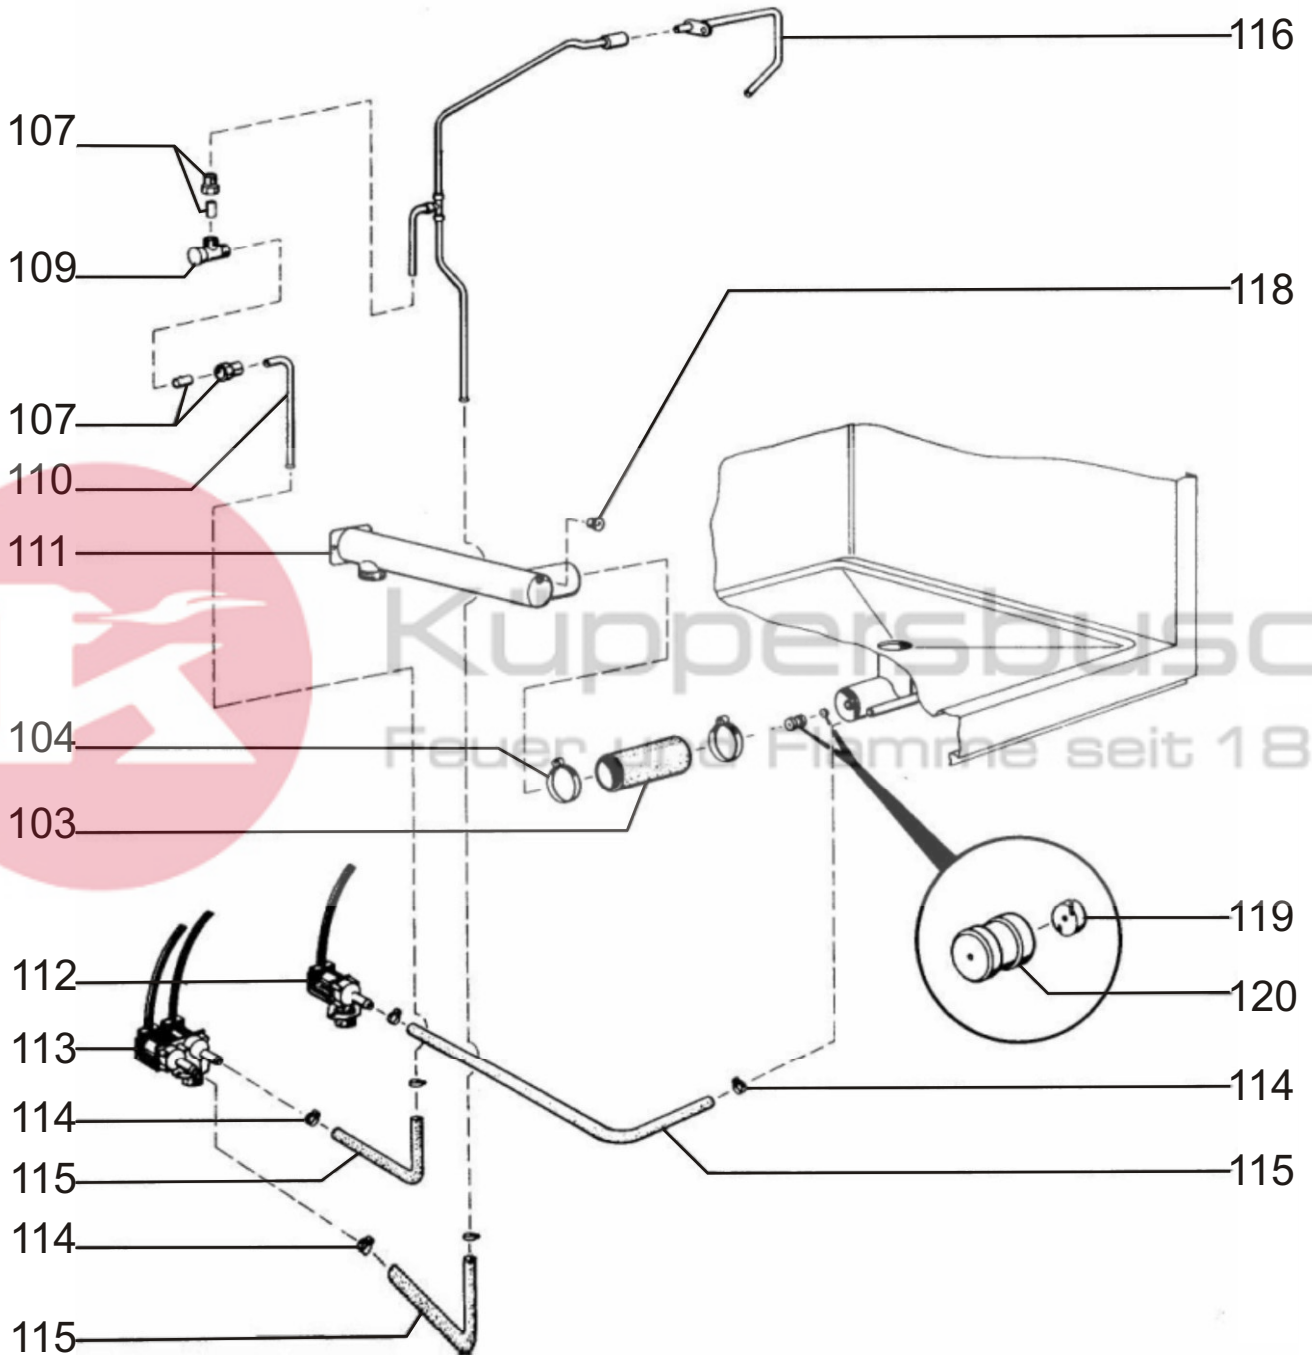

Bitte immer Geräte-Identnummer angeben
 # please indicate identification number
 # Indiquez le no. d'identification de l'appareil

Küppersbusch
Feuer und Flamme seit 1875

Pos.	Benennung	Bemerkungen	Teile-Nr.	Stück bei ...	
				CEC 106	CEC 110
1	Halter für Lüfter oben		817831000	1	1
2	Querstromlüfter		178412	1	1
3	Schaumstoffdichtung	Meterware	060898	1,2	1,2
4	BG-Lüftergehäuse		984709002	1	-
5a	Rückwand		732819010	1	-
5b	Rückwand		732820010	-	1
6	Linse für Backofenleuchte		407680	1	1
7	Dichtung für Linse		062339	1	1
8	Glühlampe 40W 220V		183926	1	1
9	Verstärkungsblech	nicht mehr lieferbar	732212000	1	1
10	Backofenleuchte		183927	1	1
11	Gerätefuß		062300	4	4
12a	Kabeltülle KT16		350334	2	2
12b	Kabeltülle KT21		350335	1	1
13a	Kontermutter PG 16 MS		218043	1	1
13b	Kontermutter PG 21 MS		218044	-	1

Pos.	Benennung	Bemerkungen	Teile-Nr.	Stück bei ...	
				CEC 106	CEC 110
14a	Verschraubung STP 16		186241	1	1
14b	Verschraubung STP 29		186242	-	1
15	Endhalter		185587	1	1
16a	Durchgangsklemme		185584	2	2
16b	Durchgangsklemme 16mm ²		185583	-	4
16c	3-Leiter-Klemme		185575	4	-
17a	Schutzleiterklemme 16mm ²		185585	-	1
17b	Schutzleiterklemme 16mm ²		185589	1	-
18	Funkenentstörglied		186097	1	1
19	BG-Decke		983971002	1	1
20a	Seitenwand rechts		813674010	1	-
20b	Seitenwand rechts		817676010	-	1
20c	Seitenwand links		983734002	1	-
20d	Seitenwand links		983735002	-	1
21a	BG-Ecke rechts		983789002	1	-
21b	BG-Ecke rechts		983790002	-	1