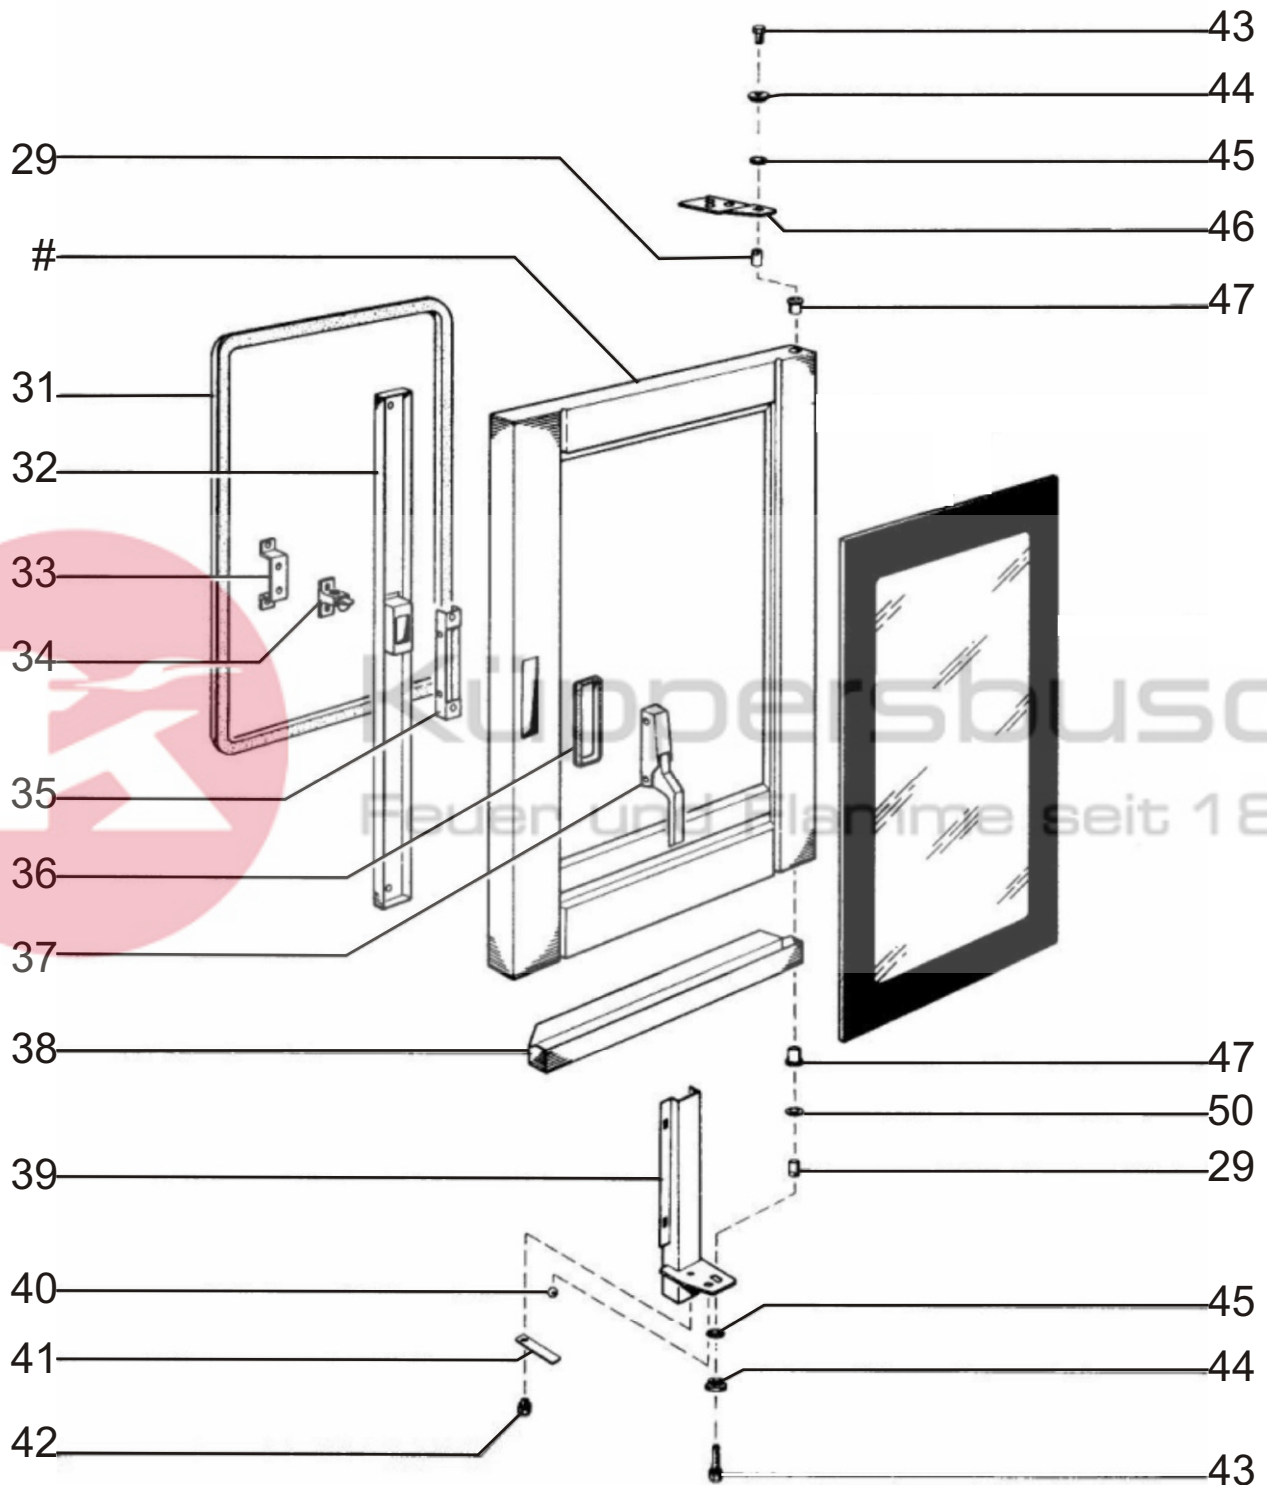

Bitte immer Geräte-Identnummer angeben
please indicate identification number
Indiquez le no. d'identification de l'appareil