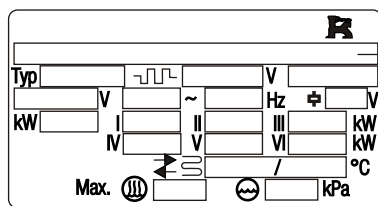

Fabrik-Nummer

Modell

Küppersbusch®
FOOD SERVICE EQUIPMENT