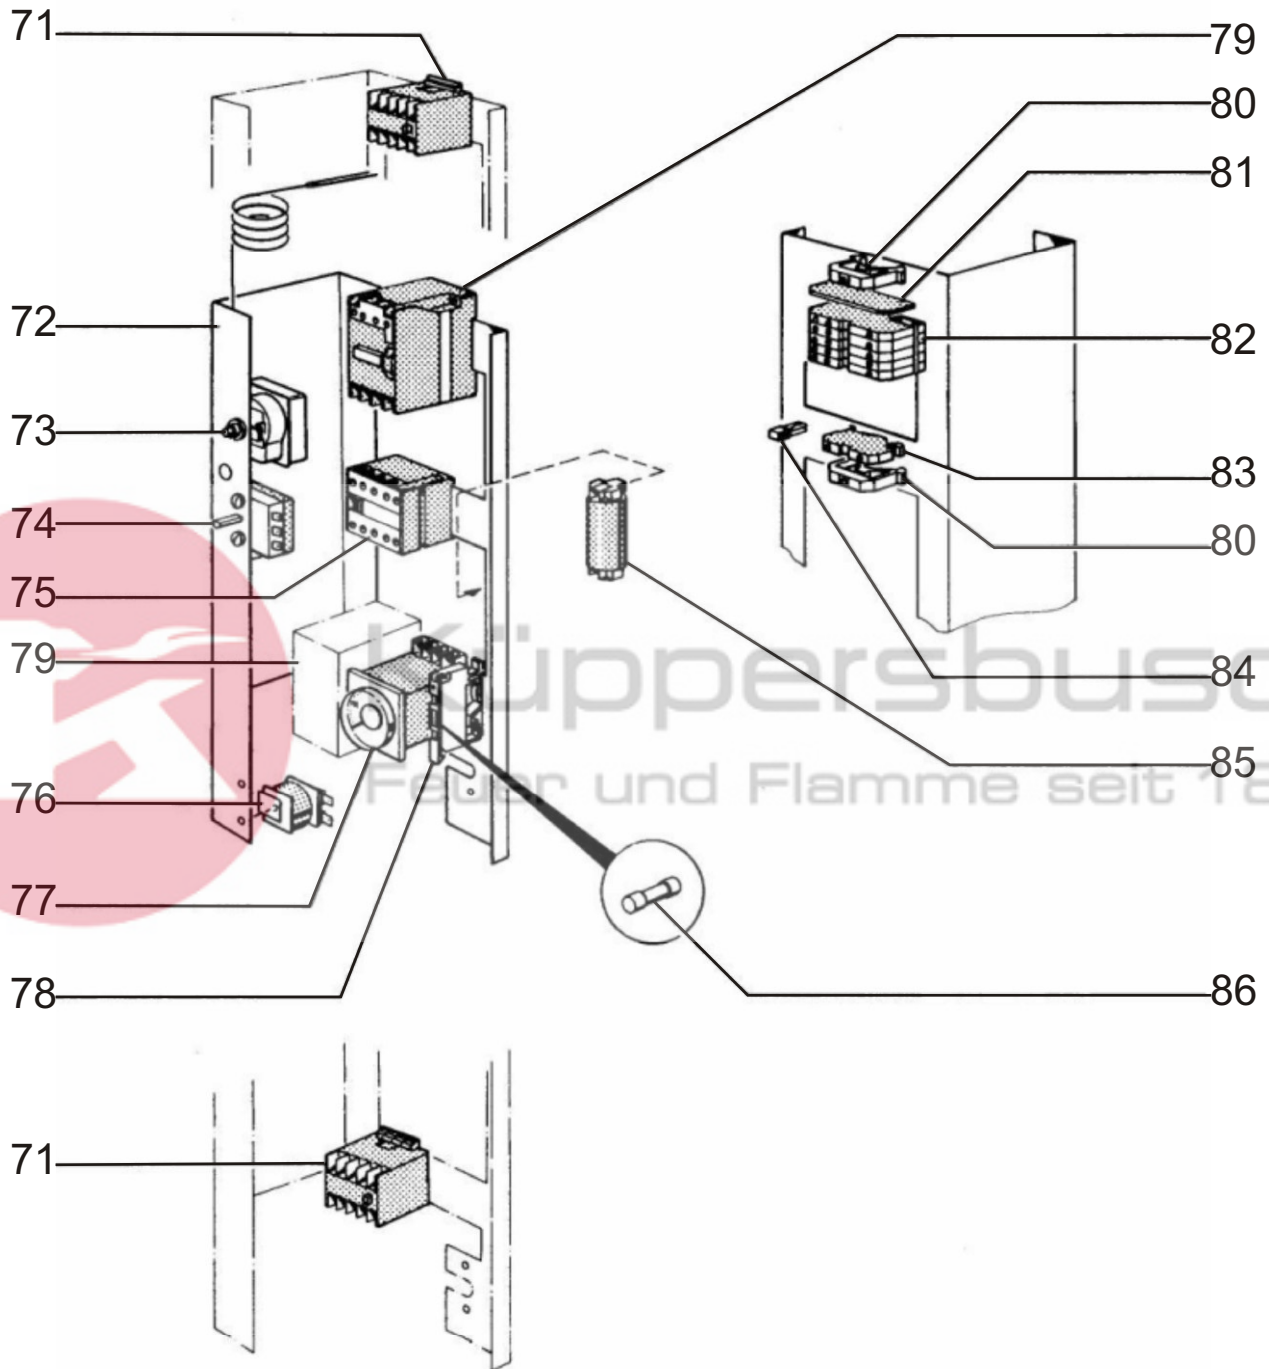

Bitte immer Geräte-Identnummer angeben
 # please indicate identification number
 # Indiquez le no. d'identification de l'appareil

Küppersbusch
Feuer und Flamme seit 1875

Pos.	Benennung	Bemerkungen	Teile-Nr.	Stück bei ...	
				CEC 106	CEC 110
1	Halter für Lüfter oben		817831000	1	1
2	Querstromlüfter		178412	1	1
3	Schaumstoffdichtung	Meterware	060898	1,2	1,2
4	BG-Lüftergehäuse		984709002	1	-
5a	Rückwand		732819010	1	-
5b	Rückwand		732820010	-	1
6	Linse für Backofenleuchte		407680	1	1
7	Dichtung für Linse		062339	1	1
8	Glühlampe 40W 220V		183926	1	1
9	Verstärkungsblech	nicht mehr lieferbar	732212000	1	1
10	Backofenleuchte		183927	1	1
11	Gerätefuß		062300	4	4
12a	Kabeltülle KT16		350334	2	2
12b	Kabeltülle KT21		350335	1	1
13a	Kontermutter PG 16 MS		218043	1	1
13b	Kontermutter PG 21 MS		218044	-	1

Pos.	Benennung	Bemerkungen	Teile-Nr.	Stück bei ...	
				CEC 106	CEC 110
14a	Verschraubung STP 16		186241	1	1
14b	Verschraubung STP 29		186242	-	1
15	Endhalter		185587	1	1
16a	Durchgangsklemme		185584	2	2
16b	Durchgangsklemme 16mm ²		185583	-	4
16c	3-Leiter-Klemme		185575	4	-
17a	Schutzleiterklemme 16mm ²		185585	-	1
17b	Schutzleiterklemme 16mm ²		185589	1	-
18	Funkenentstörglied		186097	1	1
19	BG-Decke		983971002	1	1
20a	Seitenwand rechts		813674010	1	-
20b	Seitenwand rechts		817676010	-	1
20c	Seitenwand links		983734002	1	-
20d	Seitenwand links		983735002	-	1
21a	BG-Ecke rechts		983789002	1	-
21b	BG-Ecke rechts		983790002	-	1