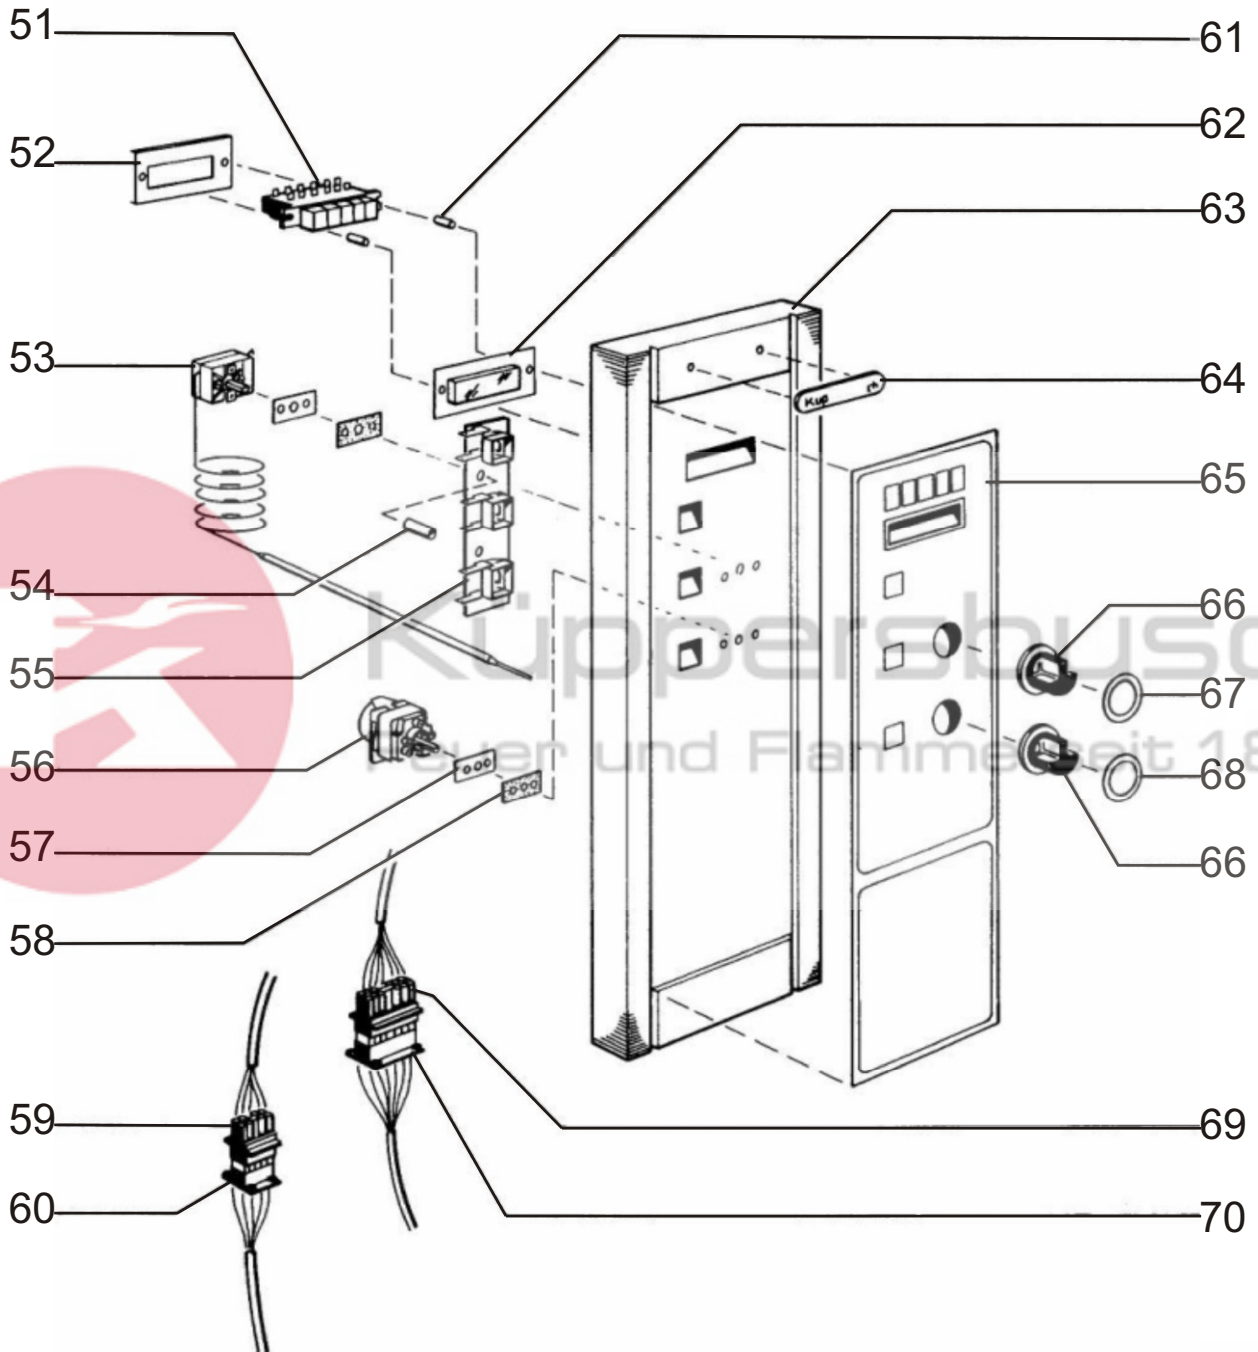

Küppersbusch

Feuer und Flamme seit 1875

Für eine zügige Bearbeitung werden nachfolgende Angaben vom Typenschild benötigt.

Fabrik-Nummer

Modell

Küppersbusch[®]
FOOD SERVICE EQUIPMENT

Bitte immer Geräte-Identnummer angeben
 # please indicate identification number
 # Indiquez le no. d'identification de l'appareil

Bitte immer Geräte-Identnummer angeben
 # please indicate identification number
 # Indiquez le no. d'identification de l'appareil

Küppersbusch
Feuer und Flamme seit 1875

Pos.	Benennung	Bemerkungen	Teile-Nr.	Stück bei ...	
				CEC 106	CEC 110
1	Halter für Lüfter oben		817831000	1	1
2	Querstromlüfter		178412	1	1
3	Schaumstoffdichtung	Meterware	060898	1,2	1,2
4	BG-Lüftergehäuse		984709002	1	-
5a	Rückwand		732819010	1	-
5b	Rückwand		732820010	-	1
6	Linse für Backofenleuchte		407680	1	1
7	Dichtung für Linse		062339	1	1
8	Glühlampe 40W 220V		183926	1	1
9	Verstärkungsblech	nicht mehr lieferbar	732212000	1	1
10	Backofenleuchte		183927	1	1
11	Gerätefuß		062300	4	4
12a	Kabeltülle KT16		350334	2	2
12b	Kabeltülle KT21		350335	1	1
13a	Kontermutter PG 16 MS		218043	1	1
13b	Kontermutter PG 21 MS		218044	-	1

Pos.	Benennung	Bemerkungen	Teile-Nr.	Stück bei ...	
				CEC 106	CEC 110
14a	Verschraubung STP 16		186241	1	1
14b	Verschraubung STP 29		186242	-	1
15	Endhalter		185587	1	1
16a	Durchgangsklemme		185584	2	2
16b	Durchgangsklemme 16mm ²		185583	-	4
16c	3-Leiter-Klemme		185575	4	-
17a	Schutzleiterklemme 16mm ²		185585	-	1
17b	Schutzleiterklemme 16mm ²		185589	1	-
18	Funkenentstörglied		186097	1	1
19	BG-Decke		983971002	1	1
20a	Seitenwand rechts		813674010	1	-
20b	Seitenwand rechts		817676010	-	1
20c	Seitenwand links		983734002	1	-
20d	Seitenwand links		983735002	-	1
21a	BG-Ecke rechts		983789002	1	-
21b	BG-Ecke rechts		983790002	-	1